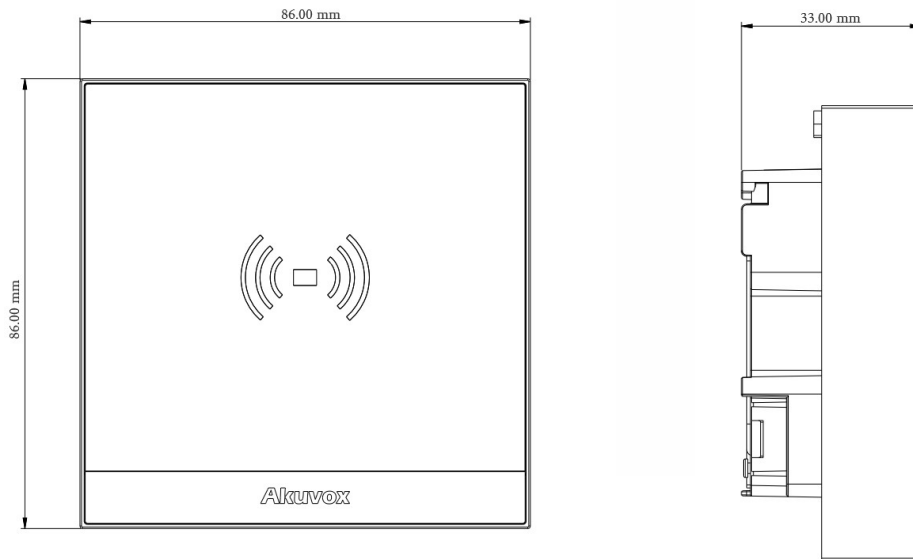

存储功能

- 用户数据存储: 20,000
- 刷卡数据存储: 20,000
- 事件数据存储: 100,000

部署与维护

- 自动配置
- 网页管理门户
- 基于Web的数据包转储
- 配置备份/还原
- 固件升级
- 系统日志

网络

- 支持协议: IPv4, HTTP, HTTPS, FTP, SNMP, DNS, NTP, RTSP, RTP, TCP, UDP, ICMP, DHCP, ARP

门禁功能

- 支持门禁时间段导入/导出
- 支持门禁权限组管理
- 灵活排班, 轻松考勤
- 支持切换门禁一体机模式和读头模式
- 开门记录查询/导出

尺寸

关于睿云联

睿云联是全球领先的智能对讲方案提供商, 我们的使命是通过持续提供更好的沟通体验、更多的安全和便利, 不断改善人们的生活品质。我们拥有突出的创新能力, 通过融合IP通信、安防和人工智能等多领域最新技术, 引领全球对讲行业发展方向。

睿云联已在五十多个国家和地区获得广泛的成功经验, 包括灵活适应各种应用场景、高水准的质量保证以及优异的专业服务等, 将持续为客户创造更多价值。

0592-2133061 分机7694/8162
SALES@AKUVOX.COM
WWW.AKUVOX.COM