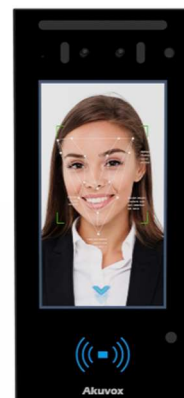

產品簡介

E16C是商用級對講門禁終端，為用戶帶來安全、便捷的建築出入口體驗。採用最新的深度學習算法和雙紅外攝頭活體檢測技術，實現人臉識別功能，小區業主可通過人臉比對開門進出。E16C可應用於社區和商業建築中，實現智能對講和門禁控制。。

產品特性

- 可見光人臉識別
- 非接觸式人臉識別開門、體溫檢測和口罩檢測
- 防照片或視頻冒攻擊的AI算法
- 20,000人臉容量和20,000門禁卡容量
- 支持人臉辨識，準確率超過99.7%，識別速度小於0.2秒/人
- 支持與IP話機、移動客戶端或者軟電話進行音視頻通信
- 支持多種開門方式：人臉、門禁卡、密碼、二維碼等
- 支持單機使用
- 網頁端配置
- 抗疫功能：口罩檢測、體溫檢測

物理規格

- 面板材質：塑料
- 液晶：5吋IPS液晶屏, 1280x720
- 鏡頭：200萬圖元, 內置WDR寬動態
- 韋根介面：支援
- RS485介面：支援
- 內置讀卡器：13.56MHz & NFC
- 輸入/輸出繼電器：1 / 1
- 網路介面：RJ45, 10/100Mbps 自我調整
- 藍牙：支援
- PoE：802.3af
- 電源供電：12V直流電源適配器 (非使用PoE狀態)
- 防拆檢測：支援
- 安裝方式：掛牆安裝
- 防水防塵：IP65
- 工作濕度：10~90%, 無凝結
- 工作溫度：-20°C~+60°C

0592-2133061 轉 7694/8162
sales@akuvox.com
WWW.AKUVOX.COM

門禁功能

- 開門方式：人臉辨識、密碼、NFC、刷卡、藍牙、二維碼等等
- 人臉識別速度：<200ms

存儲容量

- 臉容量：20,000
- 卡容量：20,000
- 活動容量：50,000

體溫檢測功能

- 僅適用於E16C(MD02)這個型號
- 距離：0.3M ~ 1M
- 準確性：0.1°C
- 偏差：±0.3°C
- 範圍：34°C ~ 45°C