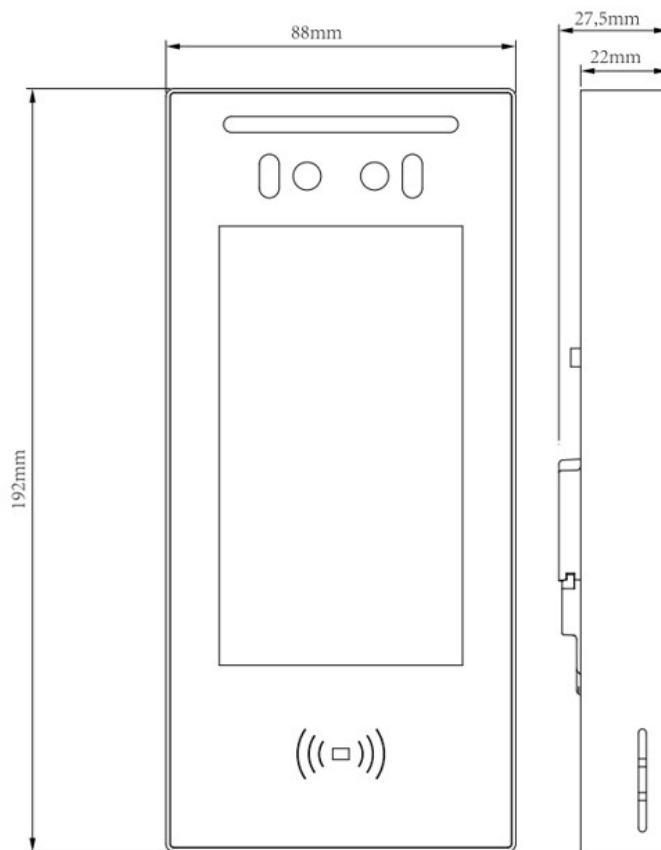

門禁功能

- 開門方式：人臉辨識、密碼、NFC、刷卡、藍牙、二維碼等等
- 人臉識別速度：<200ms

存儲容量

- 臉容量：20,000
- 卡容量：20,000
- 活動容量：50,000

體溫檢測功能

- 僅適用於E16C(MD02)這個型號
- 距離：0.3M ~ 1M
- 準確性：0.1°C
- 偏差：±0.3°C
- 範圍：34°C ~ 45°C

尺寸圖