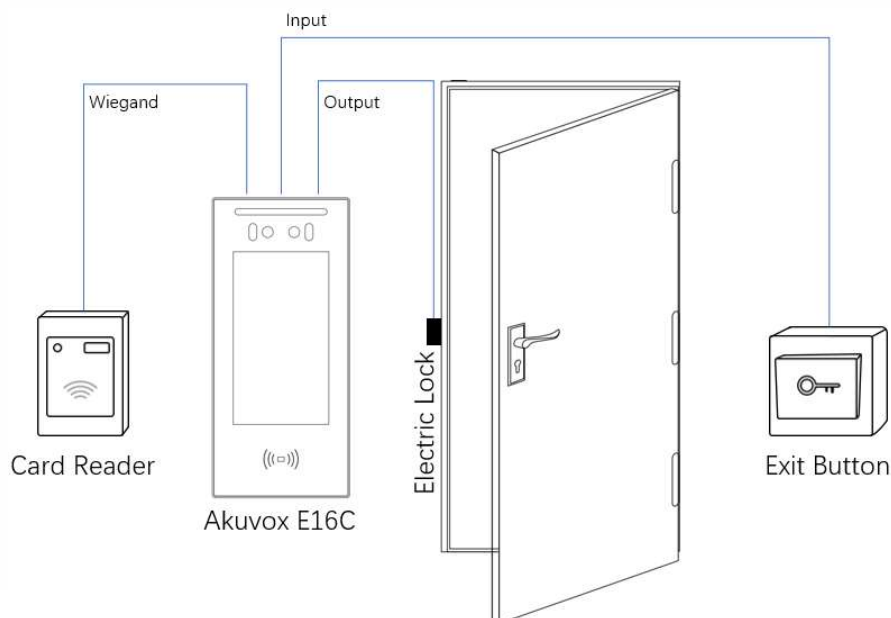

應用拓撲圖

關於睿雲聯

睿雲聯是全球領先的智慧對講方案提供商。我們致力於用科技賦能對講，讓人們享受更好的溝通體驗、更多的安全和便利，不斷地提高人類的生活品質。藉助母公司星網銳捷二十多年的強大技術積累，睿雲聯融合網路通信、對講、安防、人工智慧、雲計算和移動網際網路等多個領域的最新技術，構建業界領先的研發能力和獨特優勢。

我司針對中高端市場，提供住宅、商務辦公、養老醫療和公眾報警整體解決方案。產品服務於全球80多個國家和地區，適應各種標準、環境和氣候，滿足歐美中高端市場品質要求，持續為客戶創造更多價值。

0592-2133061 轉 7694/8162
sales@akuvox.com
WWW.AKUVOX.COM